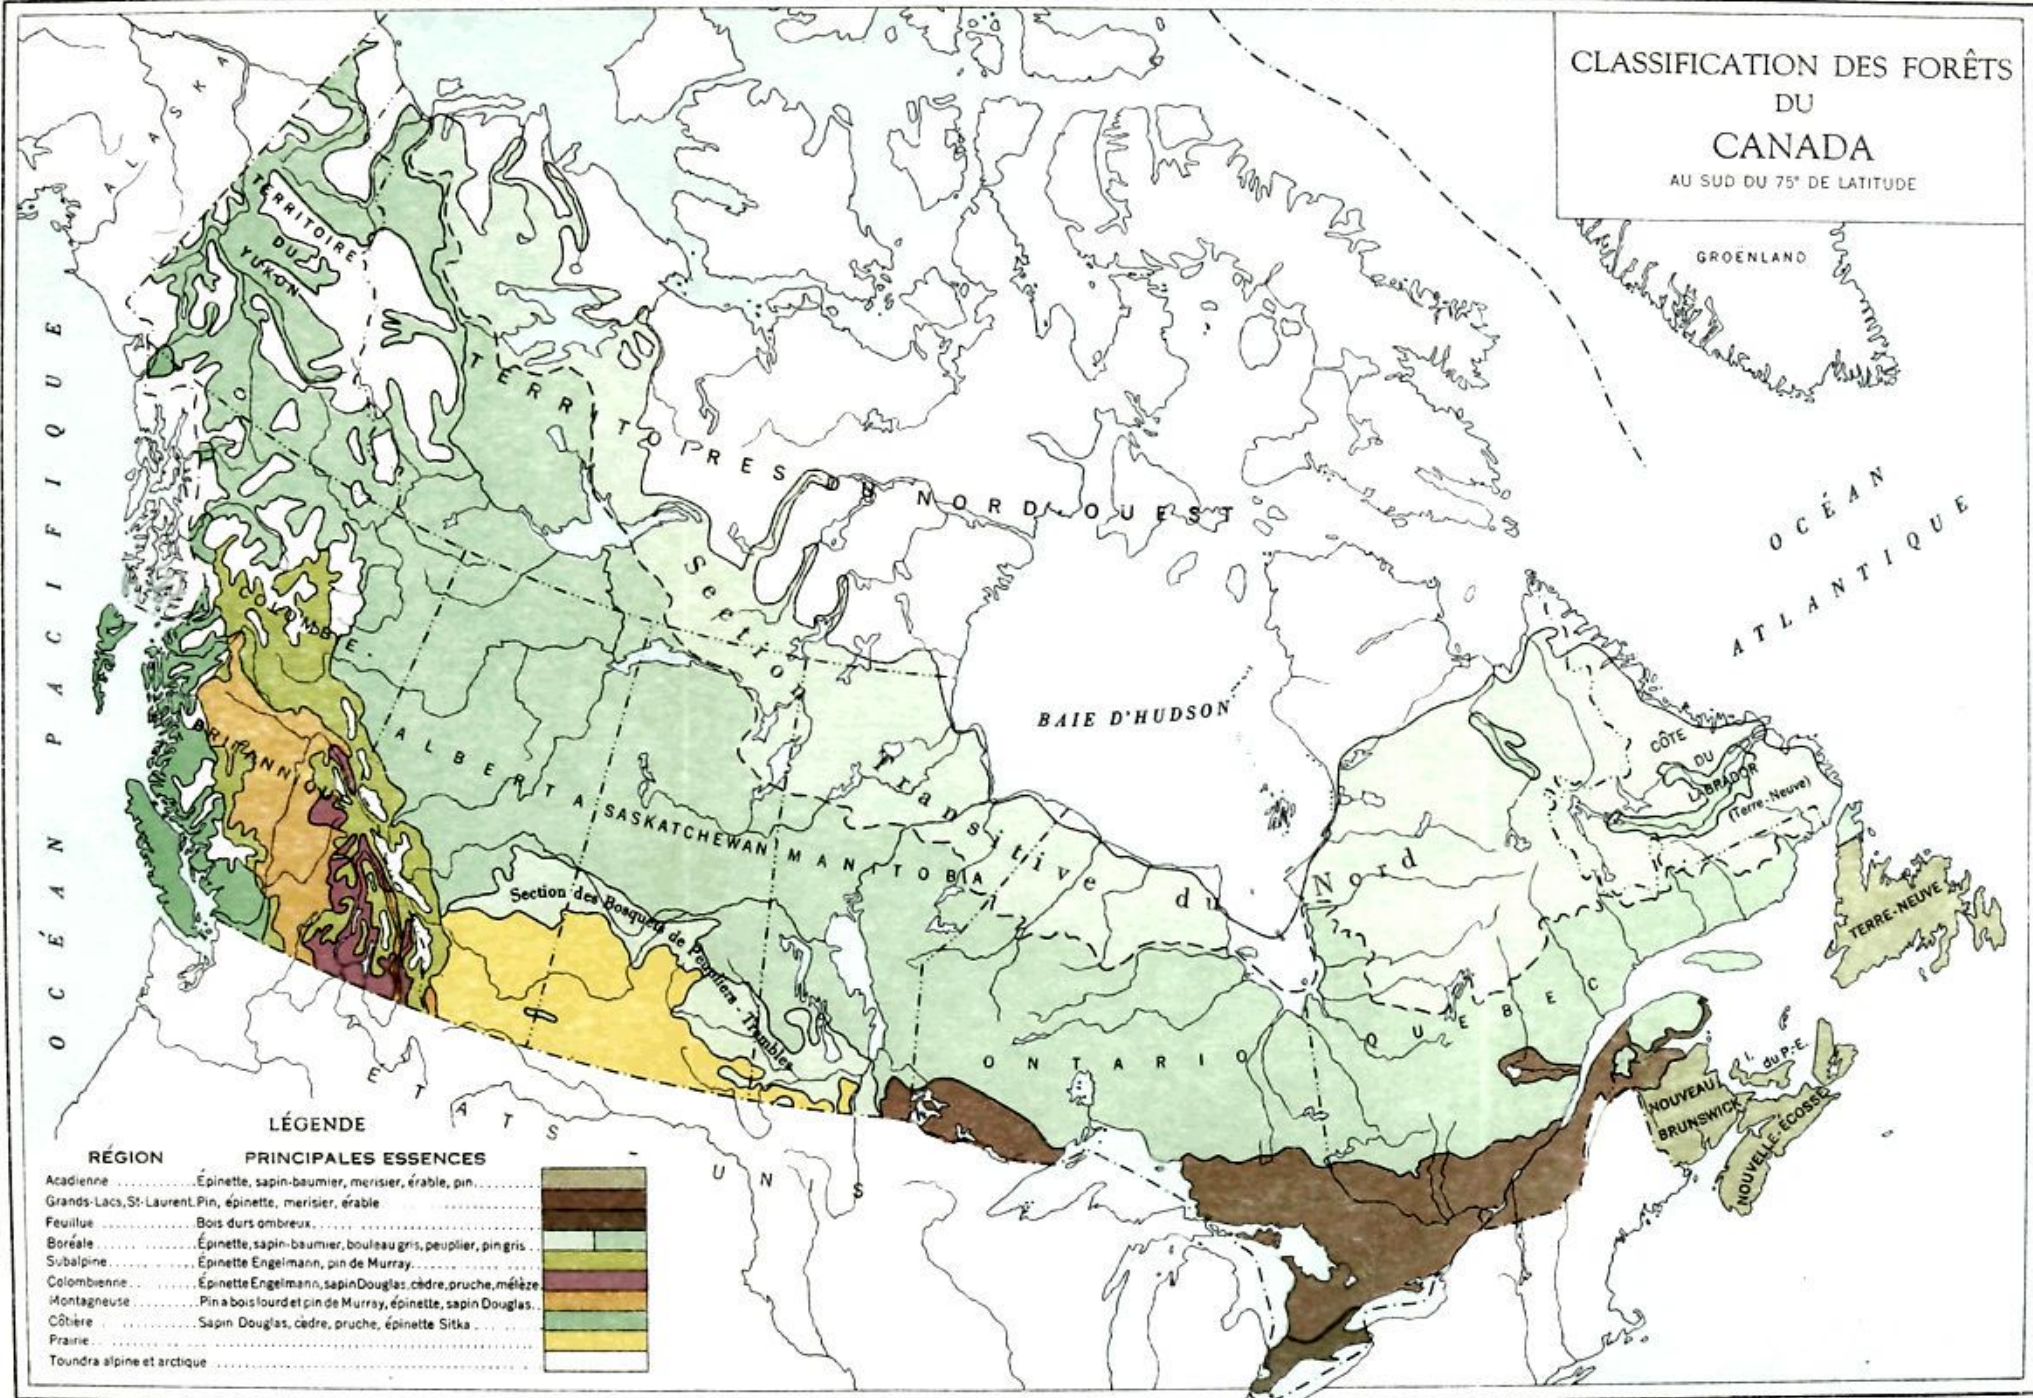

CLASSIFICATION DES FORÊTS DU CANADA

AU SUD DU 75° DE LATITUDE

LÉGENDE

RÉGION	PRINCIPALES ESSENCES
Acadienne	Épinette, sapin-baumier, merisier, érable, pin
Grands-Lacs, St-Laurent	Pin, épinette, merisier, érable
Feuillue	Bois durs ombreux
Boréale	Épinette, sapin-baumier, bouleau gris, peuplier, pin gris
Subalpine	Épinette Engelmann, pin de Murray
Colombienne	Épinette Engelmann, sapin Douglas, cèdre, pruche, mélèze
Montagneuse	Pin à bois lourd et pin de Murray, épinette, sapin Douglas
Côtière	Sapin Douglas, cèdre, pruche, épinette Sitka
Praine	
Toundra alpine et arctique	

Renseignements fournis par le Service Forestier du Canada